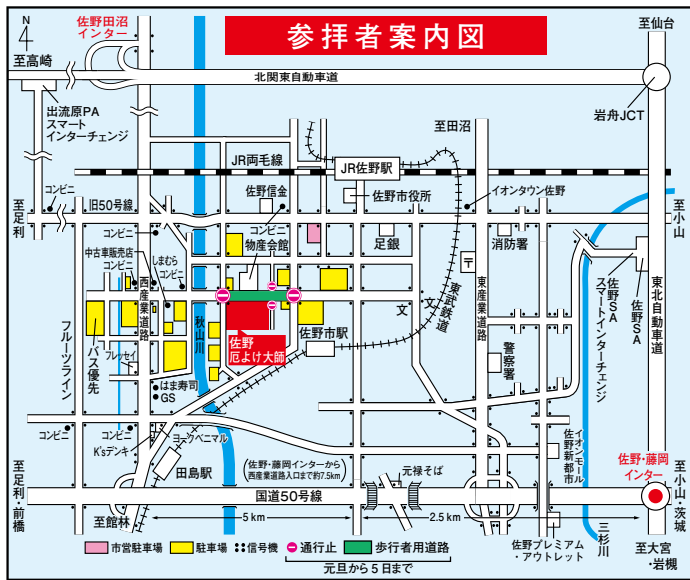

〒327-8555 栃木県佐野市春日岡山2233
お問い合わせ ☎0283(22)5229(代)
<https://www.sanoyakuyokedaishi.or.jp/>

令和7年の厄年

＜からだの変化する年＞

	後厄	本厄	前厄
男の大厄42才	昭和58年生	昭和59年生	昭和60年生
女の小厄37才	昭和63年生	昭和64年生	平成2年生
女の大厄33才	平成4年生	平成5年生	平成6年生
男25才の厄年	平成12年生	平成13年生	平成14年生
女19才の厄年	平成18年生	平成19年生	平成20年生
幼児4才の厄年	令和3年生	令和4年生	令和5年生
男女61才の厄年 (但し満年齢)	昭和38年生	昭和39年生	昭和40年生
男女13才詣り(元服・本身祝い)	平成25年生		

新し**い**年には必ず**厄**よけを
 方位よけを

次の祈願もいたしております

- 身体安全・家内安全・商売繁昌・心願成就・交通安全
- 進学・無事安産・海外渡航安全・虫封じ・新築
- 方位除災・社内安全

ふだ お札・お守りの全国発送しております

参拝の
ご案内

- ・JR両毛線 佐野駅下車徒歩15分・東武電車(浅草より館林のりかえ)佐野市駅下車徒歩10分
 - ・東北自動車道 浦和より佐野藤岡I.Cまで車で約35分。佐野藤岡I.Cより車で10分
- ※正月大祭中は大変混雑しますので、なるべくJR、東武電車をご利用下さい。