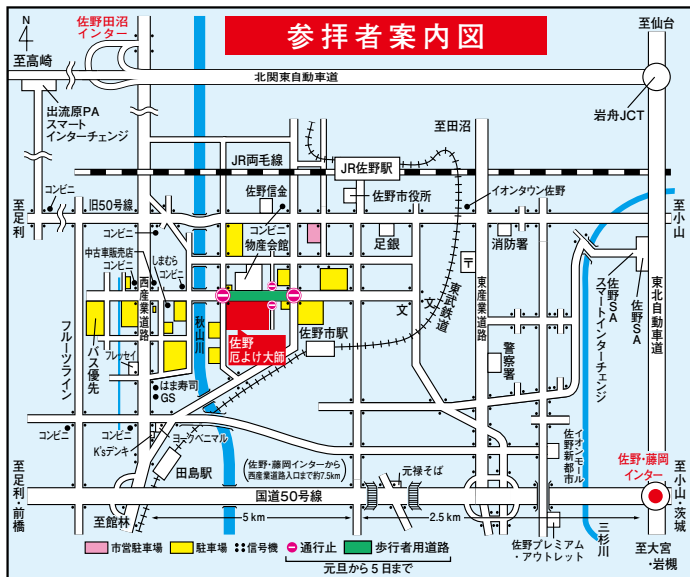

ふだ お札・お守の全国発送しております

**参拝の
ご案内**

1. ・JR両毛線 佐野駅下車徒歩15分・東武電車(浅草より館林のりかえ) 佐野市駅下車徒歩10分
   - ・東北自動車道 浦和より佐野藤岡I.Cまで車で約35分。佐野藤岡I.Cより車で10分
2. ※正月大祭中は大変混雑しますので、なるべくJR、東武電車をご利用下さい。