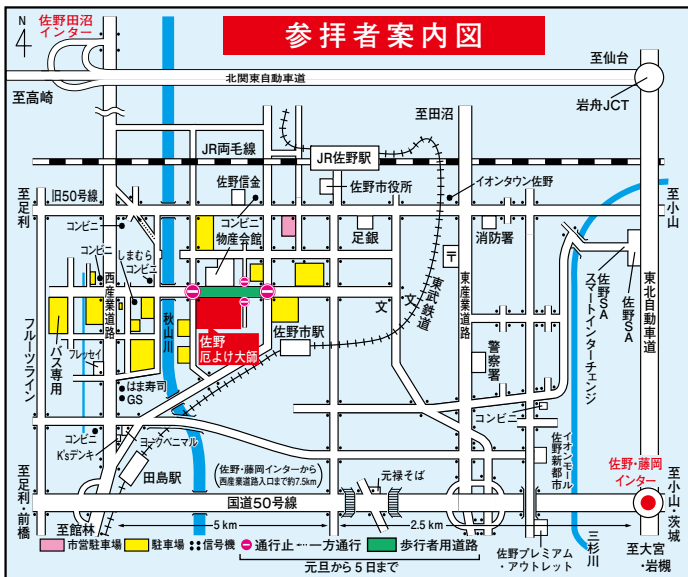

新春

厄よけ、方位よけ祈願大祭

正月元旦より31日まで

■大祭後も毎日厄よけ祈願を行っております。

関東の三大師

佐野厄よけ大師

〒327-8555 栃木県佐野市春日岡山2233
お問い合わせ ☎0283 (22) 5229(代)
<https://www.sanoyakuyokedaishi.or.jp/>

令和4年の **厄年**

＜からだの変化する年＞

	後厄	本厄	前厄
男の大厄42才	昭和55年生	昭和56年生	昭和57年生
女の小厄37才	昭和60年生	昭和61年生	昭和62年生
女の大厄33才	昭和64年生	平成2年生	平成3年生
男25才の厄年	平成9年生	平成10年生	平成11年生
女19才の厄年	平成15年生	平成16年生	平成17年生
幼児4才の厄年	平成30年生	平成31年生	令和2年生
男女61才の厄年 (但し満年齢)	昭和35年生	昭和36年生	昭和37年生
男女13才詣り(元服・本身祝い)	平成22年生れ		

新し**い**年**に**は**必**ず**厄**よ**け**
 方位よけを

次の祈願もいたしております

身体安全・家内安全・商売繁昌・心願成就・交通安全
・進学・無事安産・海外渡航安全・虫封じ・新築
・方位除災・社内安全

新型コロナウイルスの感染拡大防止のため
参拝日時の分散及びマスクの着用をお願い致します。

ふだ お札・お守の全国発送しております

参拝の
ご案内

- ・JR両毛線 佐野駅下車15分・東武電車(浅草より館林のりかえ)佐野市駅下車7分
- ・東北自動車道 浦和より佐野藤岡I.Cまで約35分。佐野藤岡I.Cより10分
- ※正月大祭中は大変混雑しますので、なるべくJR、東武電車をご利用下さい。