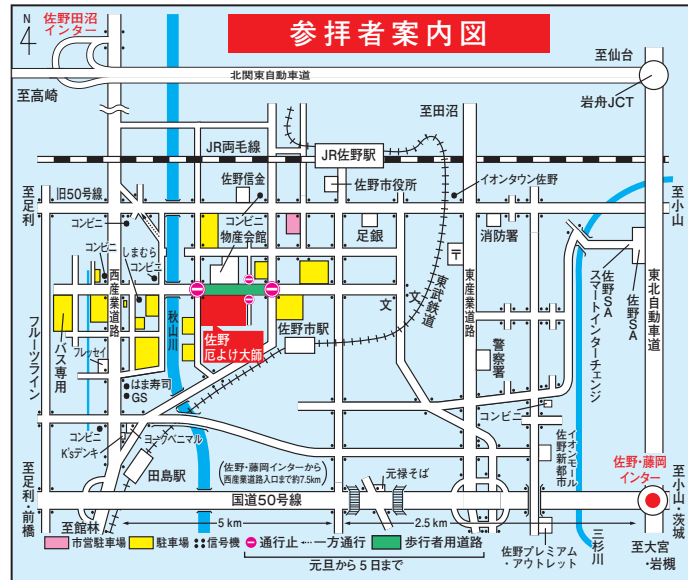

〔一白〕いっぱく

昭和	2年生
昭和	11年生
昭和	29年生
昭和	47年生
平成	2年生
平成	20年生
昭和	20年生
昭和	38年生
昭和	56年生
平成	11年生
平成	29年生

新春

厄よけ、方位よけ祈願大祭

正月元旦より31日まで

■大祭後も毎日厄よけ祈願を行っております。

関東の三大師

佐野厄よけ大師

〒327-8555 栃木県佐野市春日岡山2233
お問い合わせ ☎0283(22)5229(代)
<http://www.sanoyakuyokedaishi.or.jp/>

令和2年の厄年

＜からだの変化する年＞

	後厄	本厄	前厄
男の大厄42才	昭和53年生	54年生	55年生
女の小厄37才	昭和58年生	59年生	60年生
女の大厄33才	昭和62年生	63年生	昭和64年生 平成元年
男25才の厄年	平成7年生	8年生	9年生
女19才の厄年	平成13年生	14年生	15年生
幼児4才の厄年	平成28年生	29年生	30年生
男女61才の厄年 (但し満年齢)	昭和33年生	34年生	35年生
男女13才詣り(元服・本身祝い)	平成20年生れ		

新 しい 年 に は 必 ず 厄 よ け 方 位 よ け を
 じ ゅ ん ば ぬ 先 の つ ぐ 杖

次の祈願もいたしております

- 身体安全・家内安全・商売繁昌・心願成就・交通安全
- 進学・無事安産・海外渡航安全・虫封じ・新築
- 方位除災・社内安全

お札・お守の全国発送しております

参拝の
ご案内

- ・JR両毛線 佐野駅下車15分・東武電車(浅草より館林のりかえ)佐野市駅下車7分
- ・東北自動車道 浦和より佐野藤岡I.Cまで約35分。佐野藤岡I.Cより10分
- ※正月大祭中は大変混雑しますので、なるべくJR、東武電車をご利用下さい。