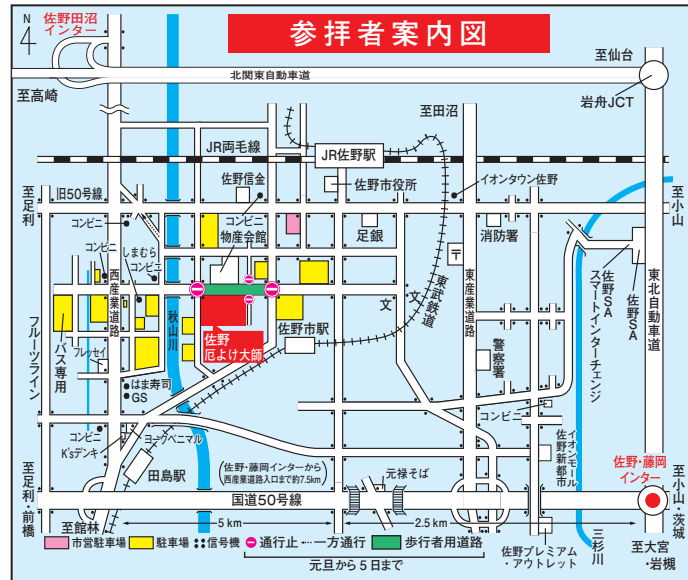

正月元旦より31日まで

■大祭後も毎日厄よけ祈願を行っております。

関東の三大師

佐野厄よけ大師

〒327-8555 栃木県佐野市春日岡山2233
お問い合わせ ☎0283(22)5229(代)
<http://www.sanoyakuyokedaishi.or.jp/>

2019年の **厄年**

<からだのかわり目>

	後厄	本厄	前厄
男の大厄42才	昭和52年生	53年生	54年生
女の小厄37才	昭和57年生	58年生	59年生
女の大厄33才	昭和61年生	62年生	63年生
男25才の厄年	平成6年生	7年生	8年生
女19才の厄年	平成12年生	13年生	14年生
幼児4才の厄年	平成27年生	28年生	29年生
男女61才の厄年 (但し満年齢)	昭和32年生	33年生	34年生
男女13才詣り(元服・本身祝い)	平成19年生れ		

新しい年には必ず厄よけ
方位よけを
 じろばぬ先の杖

次の祈願もいたしております

- 身体安全・家内安全・商売繁昌・心願成就・交通安全
- 進学・無事安産・海外渡航安全・虫封じ・新築
- 方位除災・社内安全

お札・お守の全国発送しております

参拝のご案内

- ・JR両毛線 佐野駅下車15分・東武電車(浅草より館林のりかえ)佐野市駅下車7分
- ・東北自動車道 浦和より佐野藤岡I.Cまで約35分。佐野藤岡I.Cより10分
- ※正月大祭中は大変混雑しますので、なるべくJR、東武電車をご利用下さい。