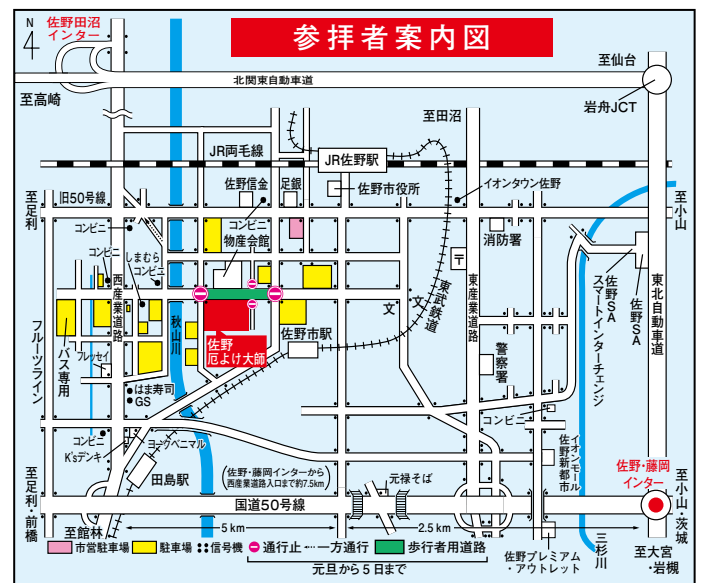

大正	14年生
昭和	9年生
昭和	27年生
昭和	45年生
昭和	63年生
平成	18年生

**新春**

**厄よけ、方位よけ祈願大祭**

正月元旦より31日まで

■大祭後も毎日厄よけ祈願を行っております。

**関東の三大師**

**佐野厄よけ大師**

〒327-8555 栃木県佐野市春日岡山2233  
お問い合わせ ☎0283(22)5229(代)  
<http://www.sanoyakuyokedaishi.or.jp/>

平成30年の **厄年**

<からだのかわり目>

	後厄	本厄	前厄
男の大厄42才	昭和51年生	昭和52年生	昭和53年生
女の小厄37才	昭和56年生	昭和57年生	昭和58年生
女の大厄33才	昭和60年生	昭和61年生	昭和62年生
男25才の厄年	平成5年生	平成6年生	平成7年生
女19才の厄年	平成11年生	平成12年生	平成13年生
幼児4才の厄年	平成26年生	平成27年生	平成28年生
男女61才の厄年 (但し満年齢)	昭和31年生	昭和32年生	昭和33年生
男女13才詣り(元服・本身祝い)	平成18年生れ		

**新しい年には必ず厄よけ**  
**方位よけを**

次の祈願もいたしております

- 身体安全・家内安全・商売繁昌・心願成就・交通安全
- ・進学・無事安産・海外渡航安全・虫封じ・新築
- ・方位除災・社内安全

ふだ  
お札・お守の全国発送しております

**参拝の  
ご案内**

- ・JR両毛線 佐野駅下車15分・東武電車(浅草より館林のりかえ)佐野市駅下車7分
- ・東北自動車道 浦和より佐野藤岡I.Cまで約35分。佐野藤岡I.Cより10分
- ※正月大祭中は大変混雑しますので、なるべくJR、東武電車をご利用下さい。